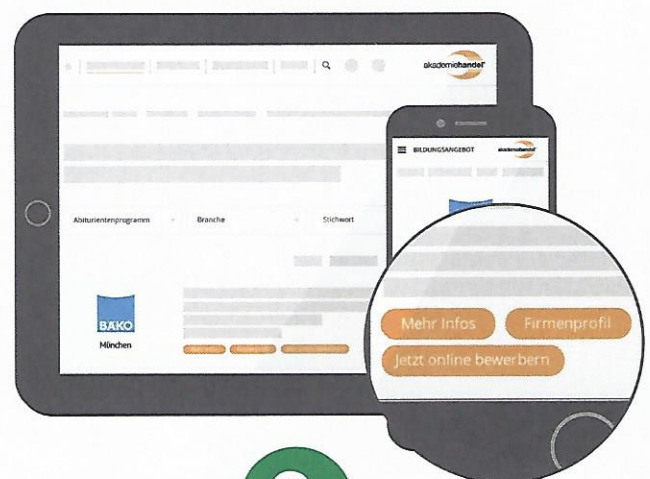

Auf einen Blick

- 3 Abschlüsse in 34 Monaten
- Studiengangsform
 - Praxisphasen
 - Studienphasen
- Studiengebühren
 - übernimmt das Handels-
unternehmen
- Vergütung von Anfang an

Finden Sie Ihren passenden Ausbildungsplatz

1.

Webseite besuchen

Besuchen Sie unsere Online-Ausbildungsplatzbörse **abi:go** unter: abigo.akademie-handel.de

2.

Ausbildung finden

Unsere Ausbildungsplatzbörse bietet Ihnen unterschiedliche Filtermöglichkeiten. So können Sie zum Beispiel das für Sie passende Abiturientenprogramm und die perfekte Branche, in der Sie arbeiten möchten, herausfiltern.

3.

Mehr Erfahren & Bewerben

Die gefilterte Liste zeigt die für Sie passenden Ausbildungsplätze an. Hier erfahren Sie mehr über das ausbildende Unternehmen und können sich direkt bewerben.

Welche Zulassungsvoraussetzungen muss ich für die Abiturientenprogramme im Handel erfüllen?