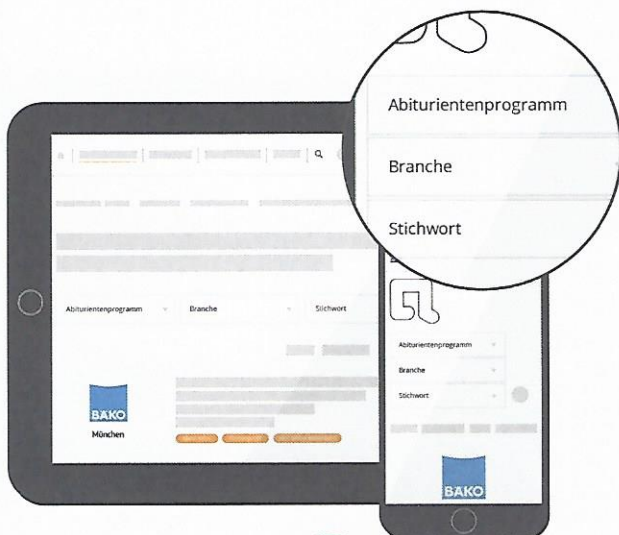

Auf einen Blick

- 3 Abschlüsse in 34 Monaten
- Studiengangsform
 - Praxisphasen
 - Studienphasen
- Studiengebühren
 - übernimmt das Handels-
unternehmen
- Vergütung von Anfang an

Finden Sie Ihren passenden Ausbildungsplatz

1.

Webseite besuchen

Besuchen Sie unsere Online-Ausbildungsplatzbörse **abi:go** unter: abigo.akademie-handel.de

2.

Ausbildung finden

Unsere Ausbildungsplatzbörse bietet Ihnen unterschiedliche Filtermöglichkeiten. So können Sie zum Beispiel das für Sie passende Abiturientenprogramm und die perfekte Branche, in der Sie arbeiten möchten, herausfiltern.

3.

Mehr Erfahren & Bewerben

Die gefilterte Liste zeigt die für Sie passenden Ausbildungsplätze an. Hier erfahren Sie mehr über das ausbildende Unternehmen und können sich direkt bewerben.

Welche Zulassungsvoraussetzungen muss ich für die Abiturientenprogramme im Handel erfüllen?