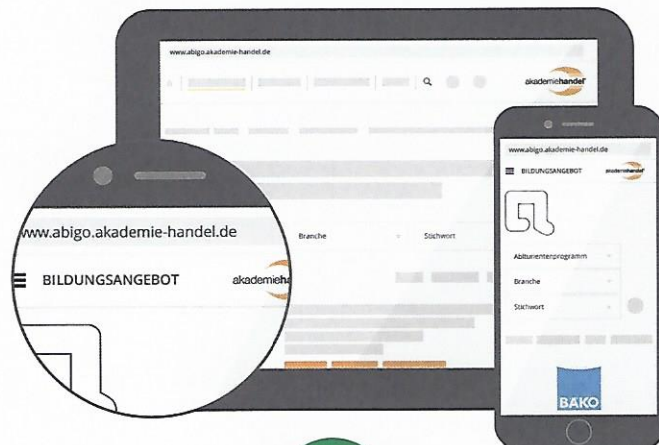

Eine komprimierte kaufmännische Ausbildung innerhalb von 18 Monaten plus in weiteren 16 Monaten die Weiterbildung zum/-r **Handelsfachwirt/-in** oder **Fachwirt/-in im E-Commerce** – den Meisterabschlüssen im Handel. Zusätzlich erwerben Sie den Ausbilderschein (AdA).

Auf einen Blick

- 3 Abschlüsse in 34 Monaten
- Studiengangsform
 - Praxisphasen
 - Studienphasen
- Studiengebühren
 - übernimmt das Handels-
unternehmen
- Vergütung von Anfang an

Finden Sie Ihren passenden Ausbildungsplatz

1.

Webseite besuchen

Besuchen Sie unsere Online-Ausbildungsplatzbörse **abi:go** unter: abigo.akademie-handel.de

2.

Ausbildung finden

Unsere Ausbildungsplatzbörse bietet Ihnen unterschiedliche Filtermöglichkeiten. So können Sie zum Beispiel das für Sie passende Abiturientenprogramm und die perfekte Branche, in der Sie arbeiten möchten, herausfiltern.