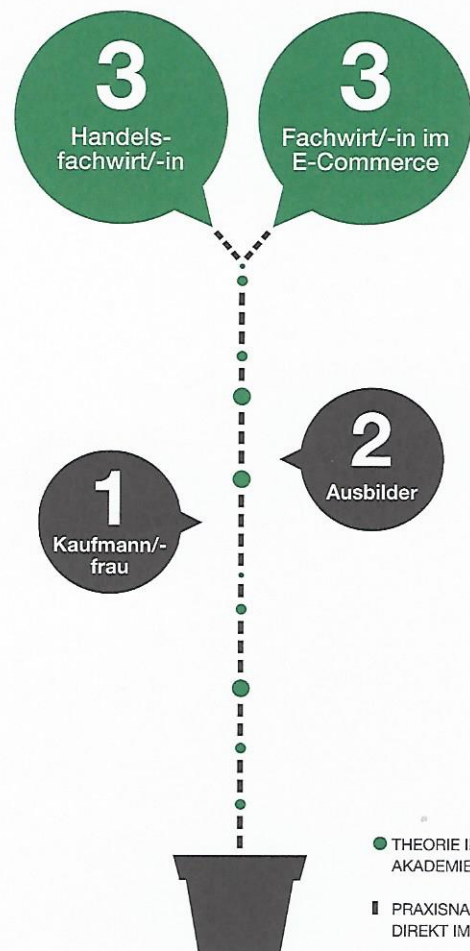

Direkt nach dem Abi: 3 Abschlüsse in 34 Monaten

Verantwortung übernehmen, und zwar direkt:

Mit den Abiturientenprogrammen im Handel.

abigo.akademie-handel.de

Abiturientenprogramme im Handel

Theorie oder Praxis? – Am besten beides!

Abitur in der Tasche – was dann?

Reines Hochschulstudium, Duales Studium oder ...

Duales Studium oder kaufmännische Ausbildung?

Die Akademie Handel bietet Ihnen in Zusammenarbeit mit ca. 250 Handelsunternehmen eine Alternative:

Eine komprimierte kaufmännische Ausbildung innerhalb von 18 Monaten plus in weiteren 16 Monaten die Weiterbildung zum/-r **Handelsfachwirt/-in** oder **Fachwirt/-in im E-Commerce** – den Meisterabschlüssen im Handel. Zusätzlich erwerben Sie den Ausbilderschein (AdA).

Unsere Abiturientenprogramme eignen sich ideal für Abiturienten oder Studienabbrecher, die praxisorientiert und schnell Verantwortung übernehmen möchten, ohne das Abitur „umsonst“ gemacht zu haben.